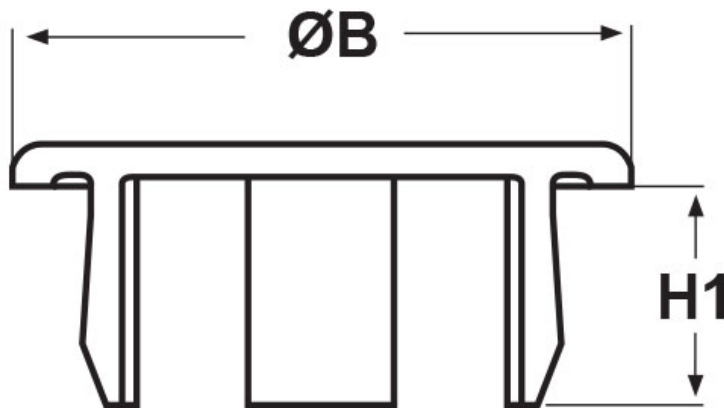

**SCHEMA ARTICOLO**

Articolo: TCFA 0127 NERI - Codice EZ: 142876

25/07/2024

ARTICOLO	colore	Ø foro montaggio mm	spessore telaio mm	ØB mm	H1 mm
TCFA 0127 NERI	nero	12,7	0,8 - 3,8	17,1	6

Materiale: poliammide 6/6.

Colore: bianco, nero, grigio o crema (RAL 1013).

Tutte le informazioni e i dati riportati sono indicativi e possono essere soggetti a variazioni senza preavviso

**ELEKTROZUBEHÖR SPA**

**Sede:**  
Via F.lli Bronzetti, 24  
20129 Milano (Italy)