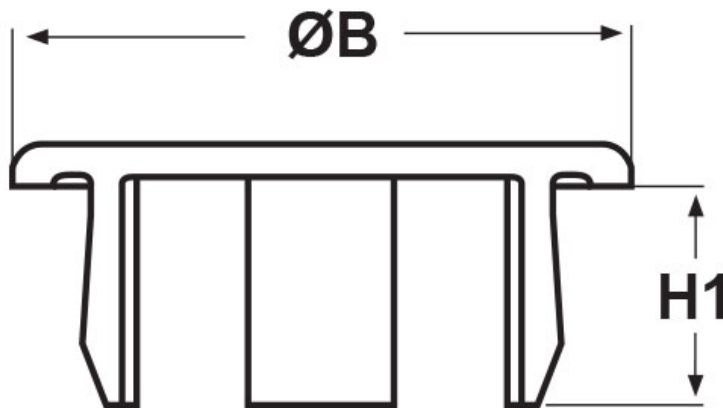

SCHEMA ARTICOLO

Articolo: TCFA 0127 BIANCHI - Codice EZ: 142877

24/07/2024

ARTICOLO	colore	Ø foro montaggio mm	spessore telaio mm	ØB mm	H1 mm
TCFA 0127 BIANCHI	bianco	12,7	0,8 - 3,8	17,1	6

Materiale: poliammide 6/6.

Colore: bianco, nero, grigio o crema (RAL 1013).

Tutte le informazioni e i dati riportati sono indicativi e possono essere soggetti a variazioni senza preavviso

ELEKTROZUBEHÖR SPA

Sede:
Via F.lli Bronzetti, 24
20129 Milano (Italy)