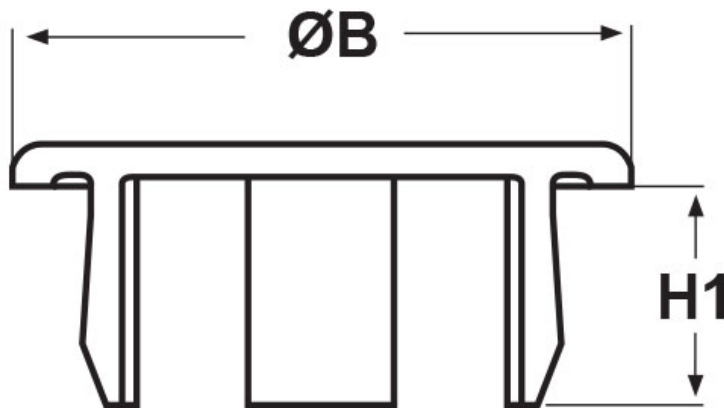

SCHEMA ARTICOLO

Articolo: TCFA 0120 NERI - Codice EZ: 142830

24/07/2024

ARTICOLO	colore	Ø foro montaggio mm	spessore telaio mm	ØB mm	H1 mm
TCFA 0120 NERI	nero	12	0,8 - 3,8	16	6

Materiale: poliammide 6/6.

Colore: bianco, nero, grigio o crema (RAL 1013).