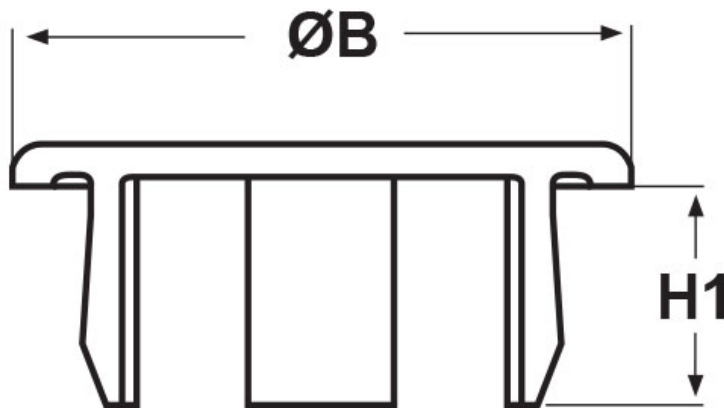

SCHEMA ARTICOLO

Articolo: TCFA 0080 BIANCHI - Codice EZ: 142868

24/07/2024

ARTICOLO	colore	Ø foro montaggio mm	spessore telaio mm	ØB mm	H1 mm
TCFA 0080 BIANCHI	bianco	8	0,8 - 3,8	12	6

Materiale: poliammide 6/6.

Colore: bianco, nero, grigio o crema (RAL 1013).

Tutte le informazioni e i dati riportati sono indicativi e possono essere soggetti a variazioni senza preavviso

ELEKTROZUBEHÖR SPA

Sede:
Via F.lli Bronzetti, 24
20129 Milano (Italy)