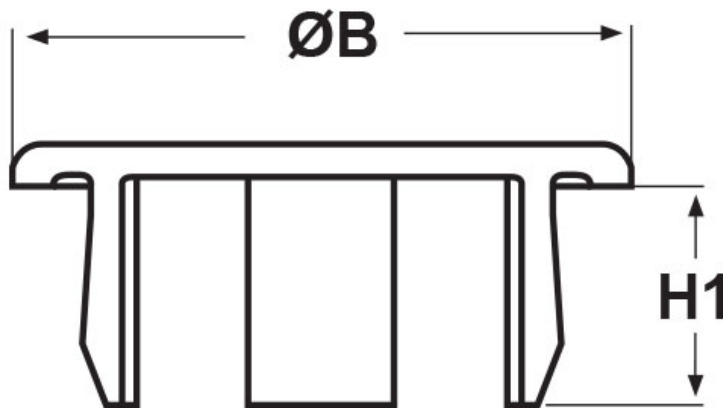

### SCHEMA ARTICOLO

Articolo: TCFA 0064 BIANCHI - Codice EZ: 142874

16/07/2024

ARTICOLO	colore	Ø foro montaggio mm	spessore telaio mm	ØB mm	H1 mm
TCFA 0064 BIANCHI	bianco	6,4	0,8 - 3,8	10,4	6

Materiale: poliammide 6/6.