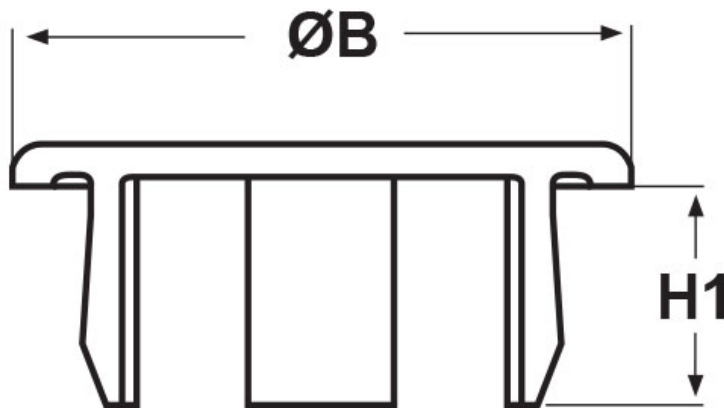

**SCHEMA ARTICOLO**

Articolo: TCFA 0060 NERI - Codice EZ: N.D

25/07/2024

ARTICOLO	colore	Ø foro montaggio mm	spessore telaio mm	ØB mm	H1 mm
TCFA 0060 NERI	nero	6	0,8 - 3,8	10,4	6

Materiale: poliammide 6/6.

Colore: bianco, nero, grigio o crema (RAL 1013).

Tutte le informazioni e i dati riportati sono indicativi e possono essere soggetti a variazioni senza preavviso

**ELEKTROZUBEHÖR SPA**

**Sede:**  
Via F.lli Bronzetti, 24  
20129 Milano (Italy)