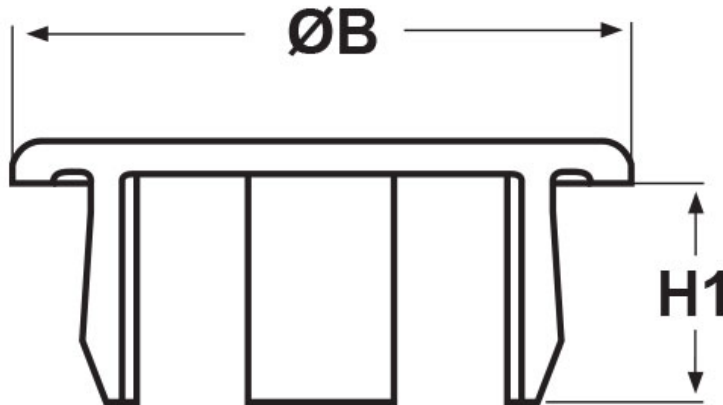

### SCHEMA ARTICOLO

Articolo: TCFA 0040 NERI - Codice EZ: 142798

27/07/2024

ARTICOLO	colore	Ø foro montaggio mm	spessore telaio mm	ØB mm	H1 mm
TCFA 0040 NERI	nero	4	0,8 - 3,8	7	6

Materiale: poliammide 6/6.