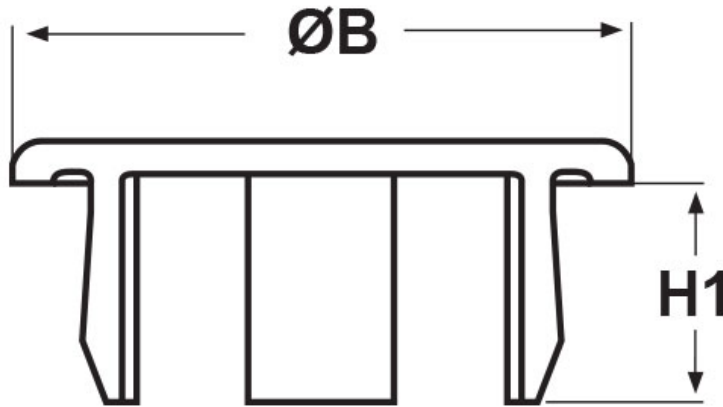

SCHEMA ARTICOLO

Articolo: TCFA 0040 BIANCHI - Codice EZ: N.D

22/07/2024

ARTICOLO	colore	Ø foro montaggio mm	spessore telaio mm	ØB mm	H1 mm
TCFA 0040 BIANCHI	bianco	4	0,8 - 3,8	7	6

Materiale: poliammide 6/6.