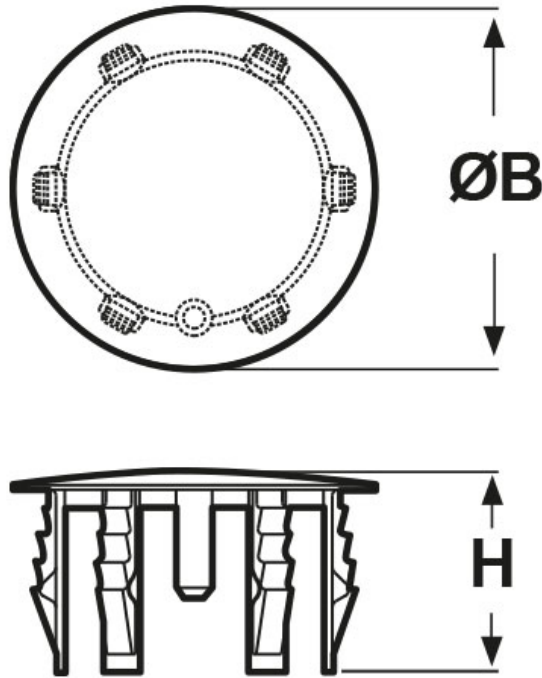

SCHEDA ARTICOLO

Articolo: IPW 1 NERI - Codice EZ: 142968

27/07/2024

ARTICOLO	colore	Ø foro montaggio mm	ØB mm	H mm
IPW 1 NERI	nero	25,4	31,3	17,5

Materiale: poliammide 6/6.

Colore: nero o bianco.

Temperatura d'uso: max +105°C