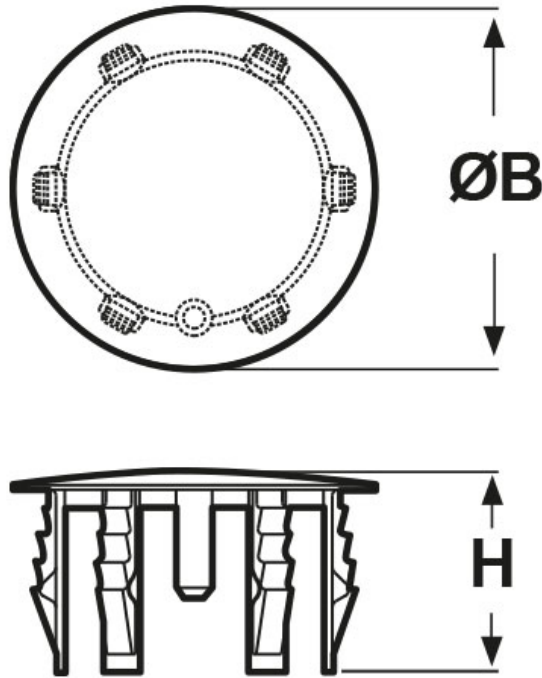

SCHEDA ARTICOLO

Articolo: IPW 1 BIANCHI - Codice EZ: 142970

25/07/2024

ARTICOLO	colore	Ø foro montaggio mm	ØB mm	H mm
IPW 1 BIANCHI	bianco	25,4	31,3	17,5

Materiale: poliammide 6/6.

Colore: nero o bianco.

Temperatura d'uso: max +105°C