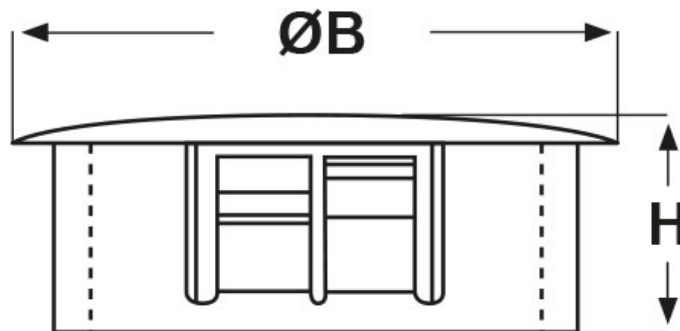

### SCHEMA ARTICOLO

Articolo: MDP-32 NERI - Codice EZ: 142903

25/07/2024

ARTICOLO	colore	specifica	Ø foro montaggio mm	spessore telaio max mm	ØB mm	H mm
MDP-32 NERI	nero	per misure metriche	32	4,1	35,3	11,5