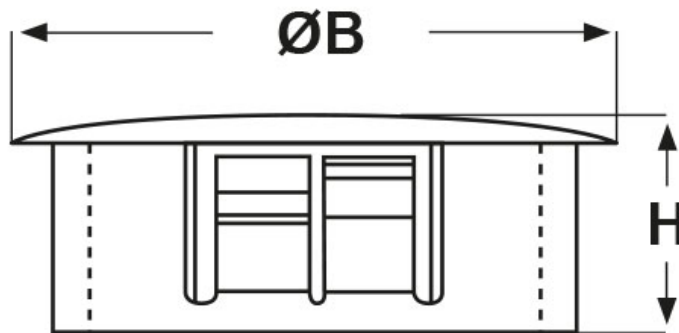

**SCHEMA ARTICOLO**

Articolo: MDP-32 BIANCHI - Codice EZ: N.D

24/07/2024

ARTICOLO	colore	specifica	Ø foro montaggio mm	spessore telaio max mm	ØB mm	H mm
MDP-32 BIANCHI	bianco	per misure metriche	32	4,1	35,3	11,5