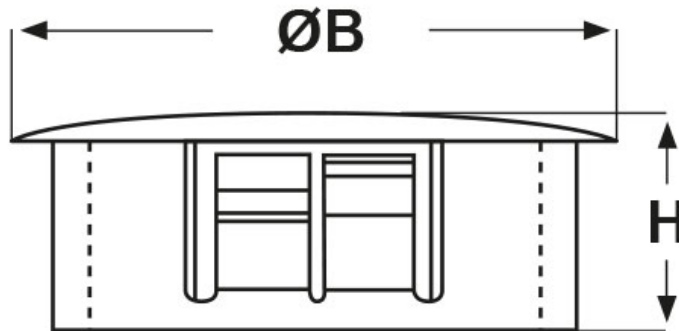

SCHEMA ARTICOLO

Articolo: MDP-25 NERI - Codice EZ: 142902

16/07/2024

ARTICOLO	colore	specifica	Ø foro montaggio mm	spessore telaio max mm	ØB mm	H mm
MDP-25 NERI	nero	per misure metriche	25	4,1	29,8	11,5

Materiale: poliammide 6/6.