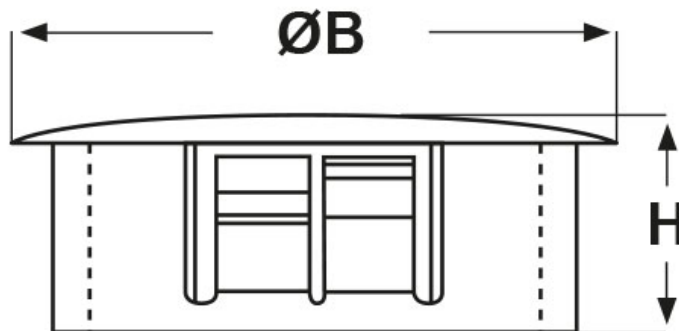

SCHEMA ARTICOLO

Articolo: MDP-25 BIANCHI - Codice EZ: 142908

16/07/2024

ARTICOLO	colore	specifica	Ø foro montaggio mm	spessore telaio max mm	ØB mm	H mm
MDP-25 BIANCHI	bianco	per misure metriche	25	4,1	29,8	11,5