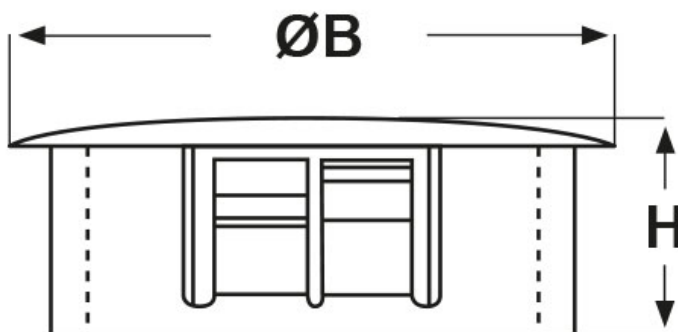

SCHEMA ARTICOLO

Articolo: MDP-20 NERI - Codice EZ: 142901

16/07/2024

ARTICOLO	colore	specifica	\varnothing foro montaggio mm	spessore telaio max mm	$\varnothing B$ mm	H mm
MDP-20 NERI	nero	per misure metriche	20	3,2	22,6	10,3