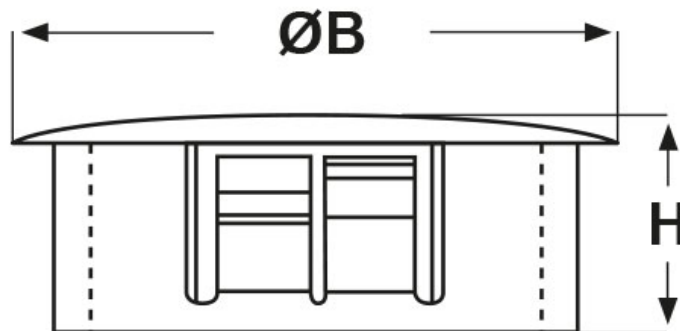

SCHEMA ARTICOLO

Articolo: MDP-20 BIANCHI - Codice EZ: 142906

16/07/2024

ARTICOLO	colore	specifica	Ø foro montaggio mm	spessore telaio max mm	ØB mm	H mm
MDP-20 BIANCHI	bianco	per misure metriche	20	3,2	22,6	10,3