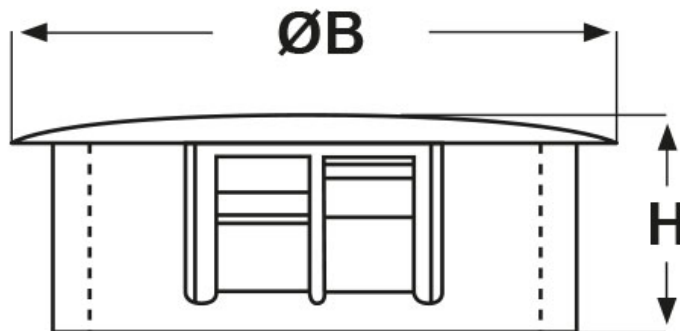

SCHEMA ARTICOLO

Articolo: MDP-16 BIANCHI - Codice EZ: 142907

22/07/2024

ARTICOLO	colore	specifica	Ø foro montaggio mm	spessore telaio max mm	ØB mm	H mm
MDP-16 BIANCHI	bianco	per misure metriche	16	2,5	18,5	10,3