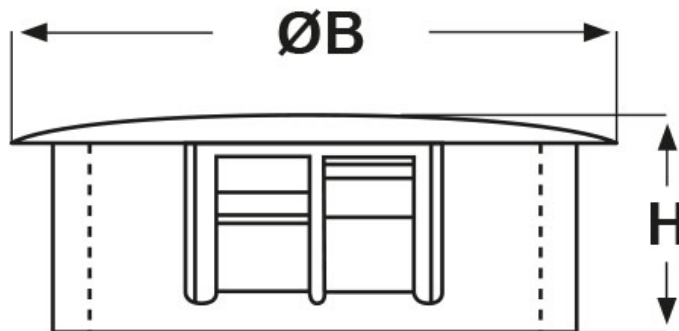

SCHEMA ARTICOLO

Articolo: EDP-5.0 BIANCHI - Codice EZ: N.D

24/07/2024

ARTICOLO	colore	specifica	Ø foro montaggio mm	spessore telaio max mm	ØB mm	H mm
EDP-5.0 BIANCHI**	bianco	per telai spessorati	127	6,4	132,6	35,8