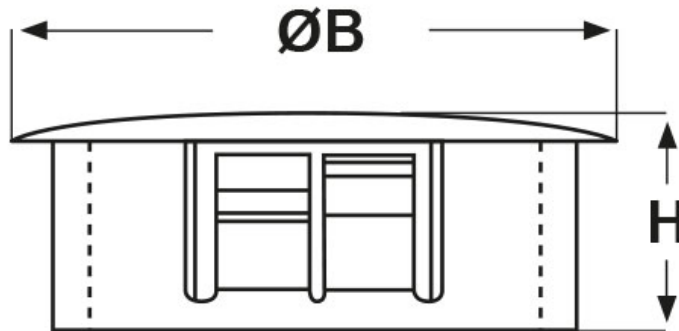

SCHEDA ARTICOLO

Articolo: EDP-3.0 NERI - Codice EZ: N.D

27/07/2024

ARTICOLO	colore	specifica	Ø foro montaggio mm	spessore telaio max mm	ØB mm	H mm
EDP-3.0 NERI**	nero	per telai spessorati	76,2	6,4	81,8	34,8