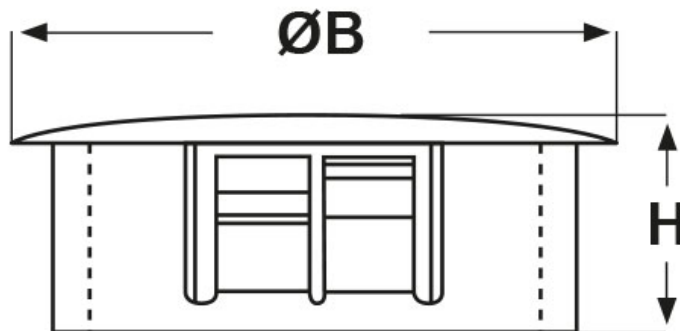

SCHEMA ARTICOLO

Articolo: DPT-875 NERI - Codice EZ: 143273

01/08/2024

ARTICOLO	colore	specifica	Ø foro montaggio mm	spessore telaio max mm	ØB mm	H mm
DPT-875 NERI	nero	per telai spessorati	22,2	6,4	25,8	14,3