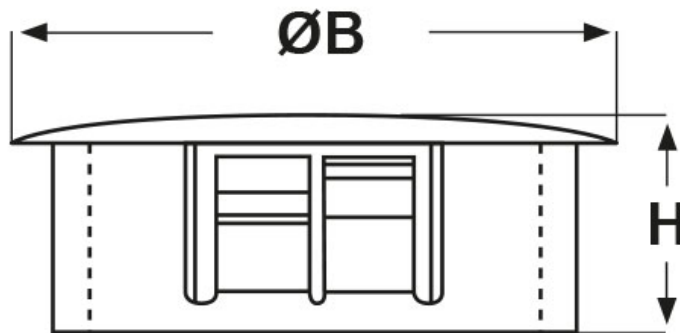

**SCHEDA ARTICOLO**

Articolo: DPT-875 BIANCHI - Codice EZ: N.D

01/08/2024

ARTICOLO	colore	specifica	Ø foro montaggio mm	spessore telaio max mm	ØB mm	H mm
DPT-875 BIANCHI	bianco	per telai spessorati	22,2	6,4	25,8	14,3