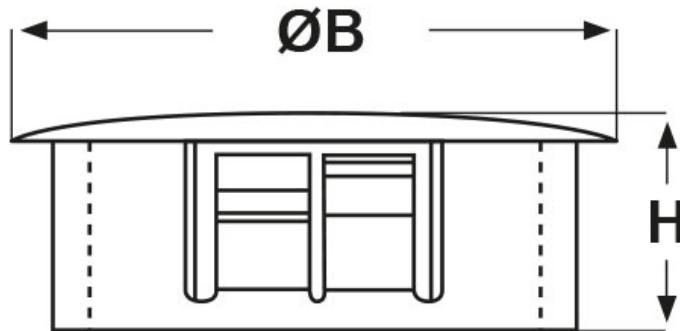

**SCHEMA ARTICOLO**

Articolo: DPT-750 NERI - Codice EZ: 143625

01/08/2024

ARTICOLO	colore	specifica	Ø foro montaggio mm	spessore telaio max mm	ØB mm	H mm
DPT-750 NERI	nero	per telai spessorati	19,1	6,4	23,1	13,2