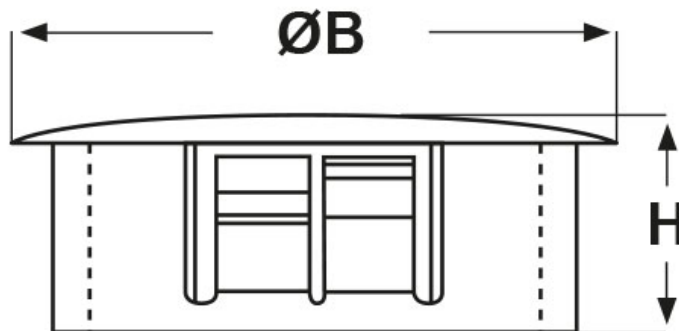

**SCHEMA ARTICOLO**

Articolo: DPT-750 BIANCHI - Codice EZ: 143288

23/07/2024

ARTICOLO	colore	specifica	Ø foro montaggio mm	spessore telaio max mm	ØB mm	H mm
DPT-750 BIANCHI	bianco	per telai spessorati	19,1	6,4	23,1	13,2