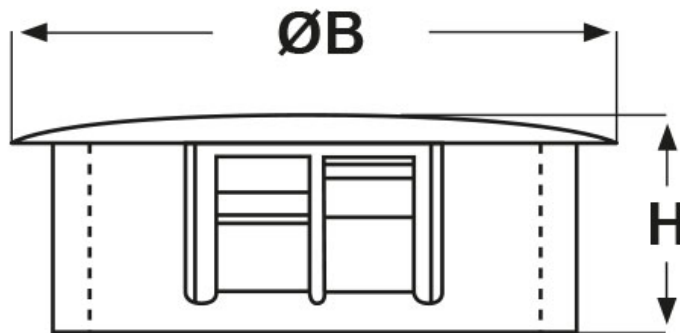

**SCHEMA ARTICOLO**

Articolo: DPT-625 NERI - Codice EZ: 143271

22/07/2024

ARTICOLO	colore	specifica	Ø foro montaggio mm	spessore telaio max mm	ØB mm	H mm
DPT-625 NERI	nero	per telai spessorati	15,9	6,4	18,5	13,2