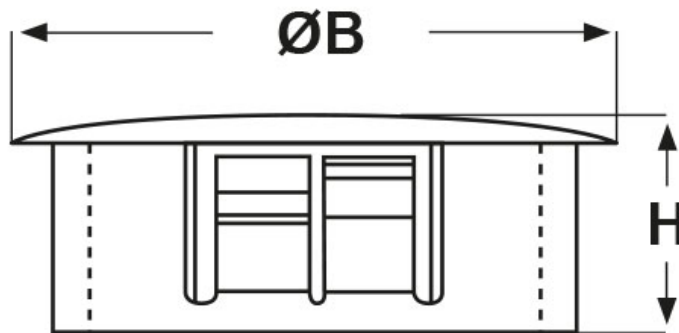

**SCHEDA ARTICOLO**

Articolo: DPT-500 BIANCHI - Codice EZ: 143287

24/07/2024

ARTICOLO	colore	specifica	Ø foro montaggio mm	spessore telaio max mm	ØB mm	H mm
DPT-500 BIANCHI	bianco	per telai spessorati	12,7	6,4	14,7	14,3