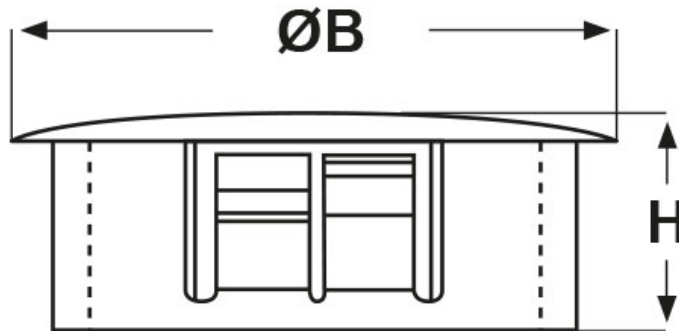

SCHEMA ARTICOLO

Articolo: DPT-375 NERI - Codice EZ: 143277

16/07/2024

ARTICOLO	colore	specifica	Ø foro montaggio mm	spessore telaio max mm	ØB mm	H mm
DPT-375 NERI	nero	per telai spessorati	9,5	4,4	11,9	10,3