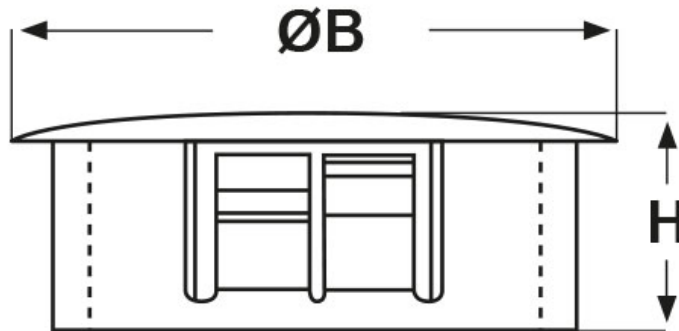

SCHEMA ARTICOLO

Articolo: DPT-375 BIANCHI - Codice EZ: N.D

25/07/2024

ARTICOLO	colore	specifica	Ø foro montaggio mm	spessore telaio max mm	ØB mm	H mm
DPT-375 BIANCHI	bianco	per telai spessorati	9,5	4,4	11,9	10,3