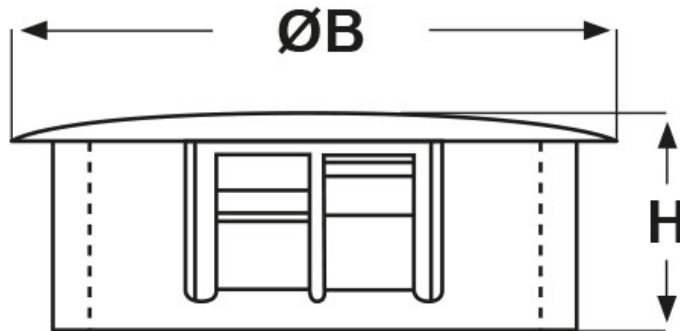

SCHEMA ARTICOLO

Articolo: DPT-2000 NERI - Codice EZ: 143285

16/07/2024

ARTICOLO	colore	specifica	Ø foro montaggio mm	spessore telaio max mm	ØB mm	H mm
DPT-2000 NERI	nero	per telai spessorati	50,8	6,4	55,1	14,7