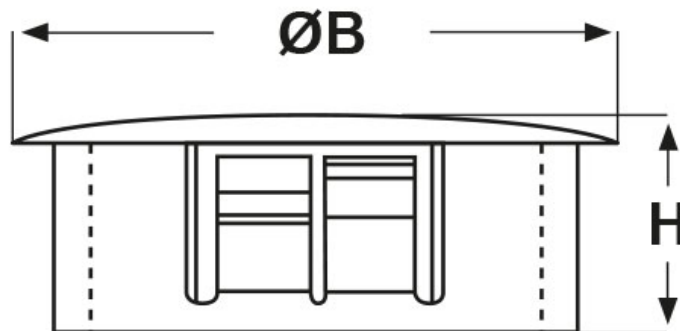

**SCHEMA ARTICOLO**

Articolo: DPT-1750 NERI - Codice EZ: 143284

20/07/2024

ARTICOLO	colore	specifica	Ø foro montaggio mm	spessore telaio max mm	ØB mm	H mm
DPT-1750 NERI	nero	per telai spessorati	44,5	6,4	48,4	14,3