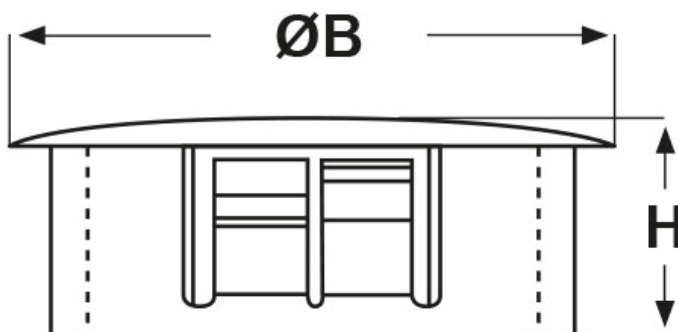

SCHEMA ARTICOLO

Articolo: DPT-1500 NERI - Codice EZ: 143279

16/07/2024

ARTICOLO	colore	specifica	Ø foro montaggio mm	spessore telaio max mm	ØB mm	H mm
DPT-1500 NERI	nero	per telai spessorati	38,1	6,4	42,4	14,3