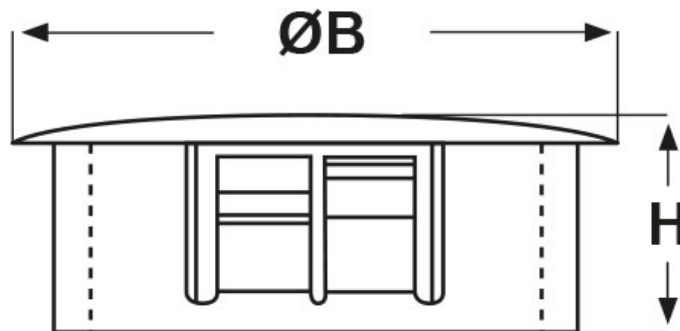

SCHEMA ARTICOLO

Articolo: DPT-1500 BIANCHI - Codice EZ: N.D

24/07/2024

ARTICOLO	colore	specifica	Ø foro montaggio mm	spessore telaio max mm	ØB mm	H mm
DPT-1500 BIANCHI	bianco	per telai spessorati	38,1	6,4	42,4	14,3