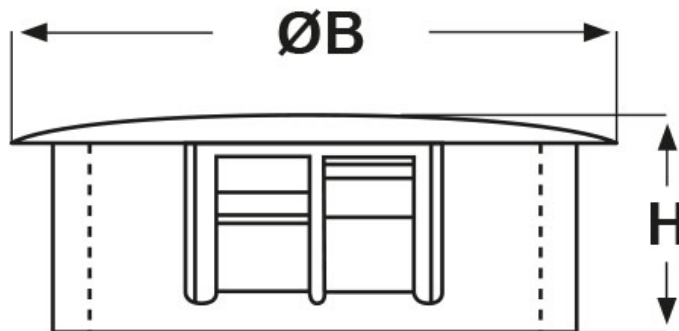

**SCHEMA ARTICOLO**

Articolo: DPT-1375 NERI - Codice EZ: 143278

01/08/2024

ARTICOLO	colore	specifica	Ø foro montaggio mm	spessore telaio max mm	ØB mm	H mm
DPT-1375 NERI	nero	per telai spessorati	34,9	6,4	38,1	14,3