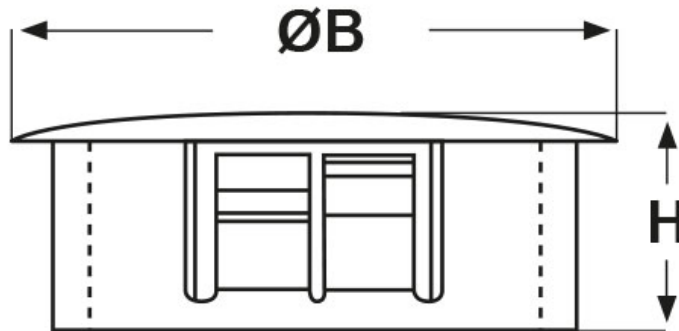

SCHEMA ARTICOLO

Articolo: DPT-1375 BIANCHI - Codice EZ: N.D

16/07/2024

ARTICOLO	colore	specifica	Ø foro montaggio mm	spessore telaio max mm	ØB mm	H mm
DPT-1375 BIANCHI	bianco	per telai spessorati	34,9	6,4	38,1	14,3