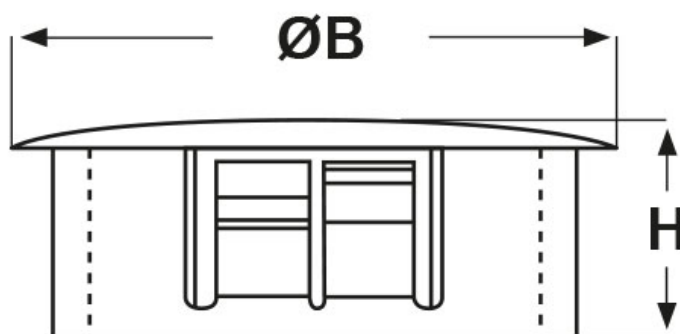

### SCHEMA ARTICOLO

Articolo: DPT-1250 NERI - Codice EZ: 143283

25/07/2024

ARTICOLO	colore	specifica	Ø foro montaggio mm	spessore telaio max mm	ØB mm	H mm
DPT-1250 NERI	nero	per telai spessorati	31,7	6,4	34,9	14,3