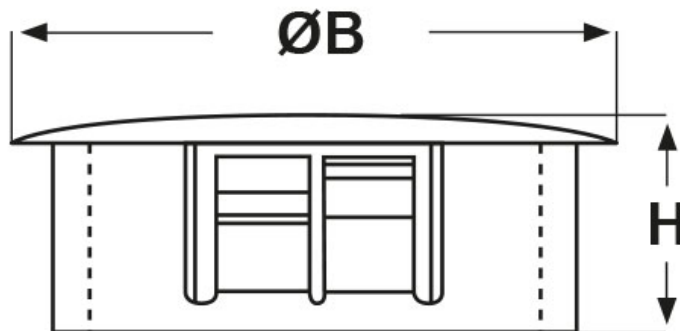

SCHEMA ARTICOLO

Articolo: DPT-1187 NERI - Codice EZ: 143276

16/07/2024

ARTICOLO	colore	specifica	Ø foro montaggio mm	spessore telaio max mm	ØB mm	H mm
DPT-1187 NERI	nero	per telai spessorati	30,1	6,4	33,3	14,3