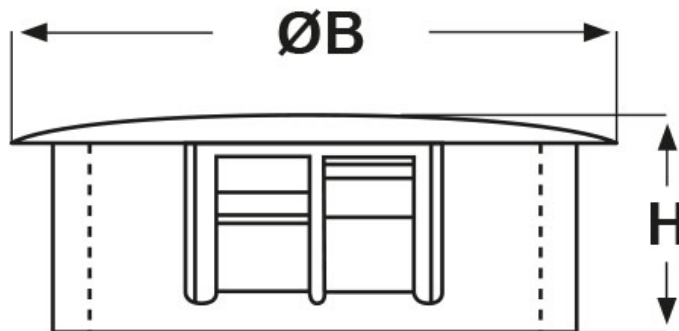

SCHEMA ARTICOLO

Articolo: DPT-1187 BIANCHI - Codice EZ: N.D

18/07/2024

ARTICOLO	colore	specifica	Ø foro montaggio mm	spessore telaio max mm	ØB mm	H mm
DPT-1187 BIANCHI	bianco	per telai spessorati	30,1	6,4	33,3	14,3