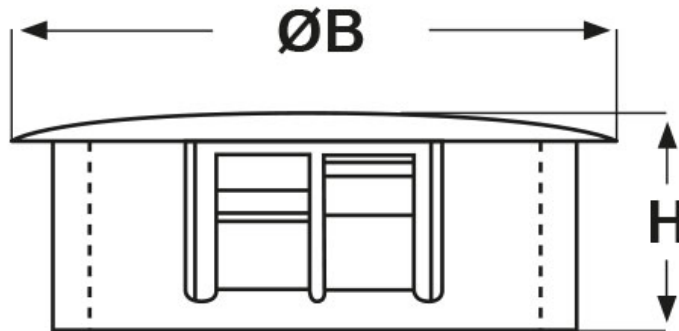

SCHEMA ARTICOLO

Articolo: DPT-1093 NERI - Codice EZ: N.D

24/07/2024

ARTICOLO	colore	specifica	Ø foro montaggio mm	spessore telaio max mm	ØB mm	H mm
DPT-1093 NERI	nero	per telai spessorati	27,8 - 28,6	6,4	30,9	14,3