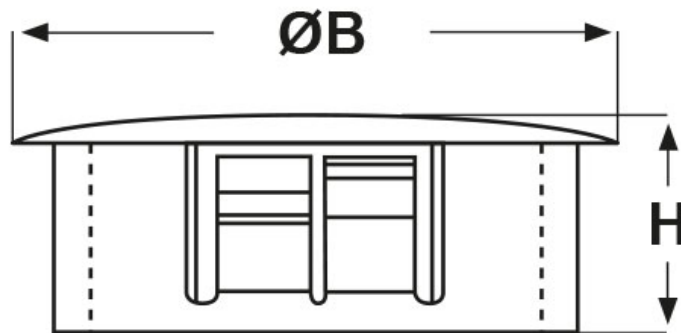

SCHEMA ARTICOLO

Articolo: DPT-1093 BIANCHI - Codice EZ: N.D

16/07/2024

ARTICOLO	colore	specifica	Ø foro montaggio mm	spessore telaio max mm	ØB mm	H mm
DPT-1093 BIANCHI	bianco	per telai spessorati	27,8 - 28,6	6,4	30,9	14,3