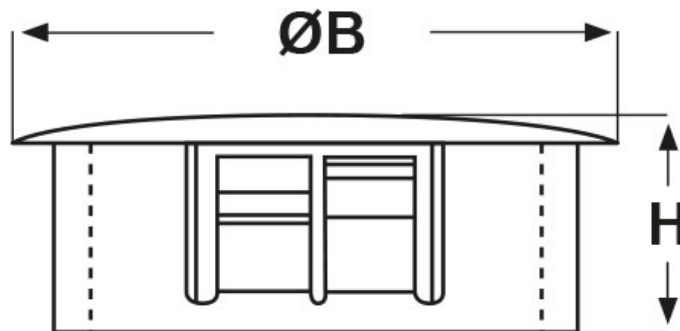

SCHEMA ARTICOLO

Articolo: DPT-1000 BIANCHI - Codice EZ: N.D

24/07/2024

ARTICOLO	colore	specifica	Ø foro montaggio mm	spessore telaio max mm	ØB mm	H mm
DPT-1000 BIANCHI	bianco	per telai spessorati	25,4	6,4	30,6	14,3