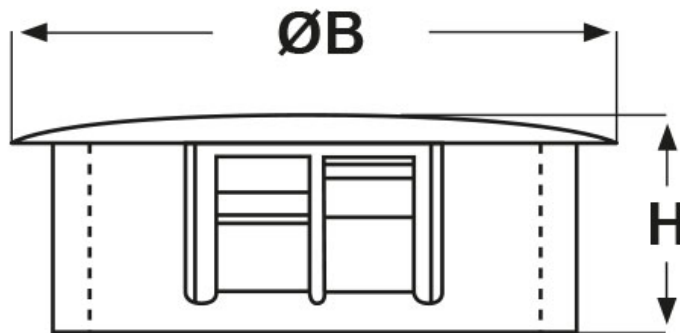

SCHEMA ARTICOLO

Articolo: DP-750 NERI - Codice EZ: 142980

22/07/2024

ARTICOLO	colore	specifica	Ø foro montaggio mm	spessore telaio max mm	ØB mm	H mm
DP-750 NERI	nero	-	19,1	3,2	23,1	10,4

Materiale: poliammide 6/6.

Colore: nero o bianco.

Temperatura d'uso: -40°C / +105°C

Infiammabilità: antifiama e autoestinguente UL94-V2.

Tutte le informazioni e i dati riportati sono indicativi e possono essere soggetti a variazioni senza preavviso