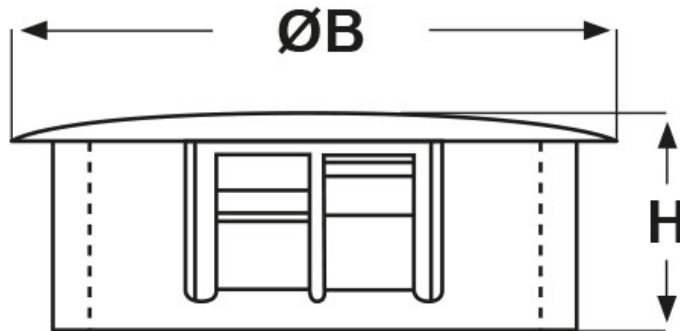

**SCHEDA ARTICOLO**

Articolo: DP-750 BIANCHI - Codice EZ: 143083

01/08/2024

ARTICOLO	colore	specifica	Ø foro montaggio mm	spessore telaio max mm	ØB mm	H mm
DP-750 BIANCHI	bianco	-	19,1	3,2	23,1	10,4

Materiale: poliammide 6/6.