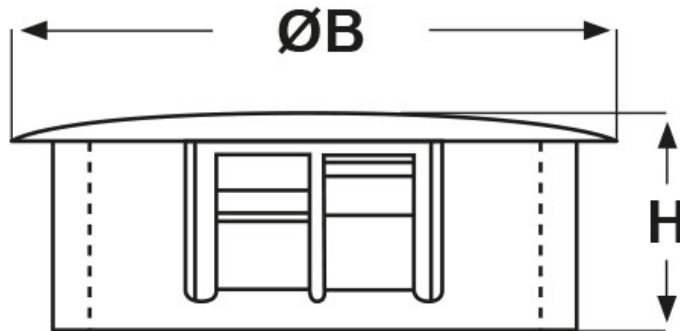

**SCHEMA ARTICOLO**

Articolo: DP-687 NERI - Codice EZ: 142979

16/07/2024

ARTICOLO	colore	specifica	Ø foro montaggio mm	spessore telaio max mm	ØB mm	H mm
DP-687 NERI	nero	-	17,4	3,2	19,8	10,4

Materiale: poliammide 6/6.