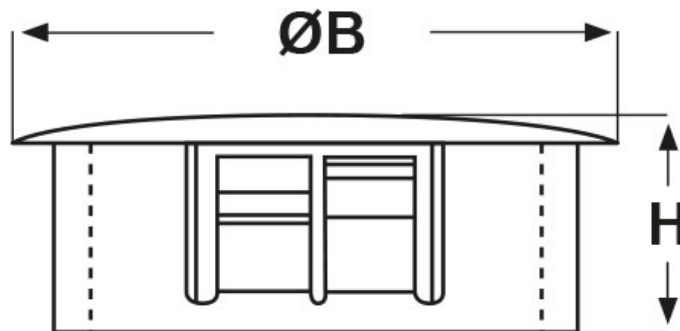

**SCHEMA ARTICOLO**

Articolo: DP-687 BIANCHI - Codice EZ: 143073

24/07/2024

ARTICOLO	colore	specifica	Ø foro montaggio mm	spessore telaio max mm	ØB mm	H mm
DP-687 BIANCHI	bianco	-	17,4	3,2	19,8	10,4

Materiale: poliammide 6/6.