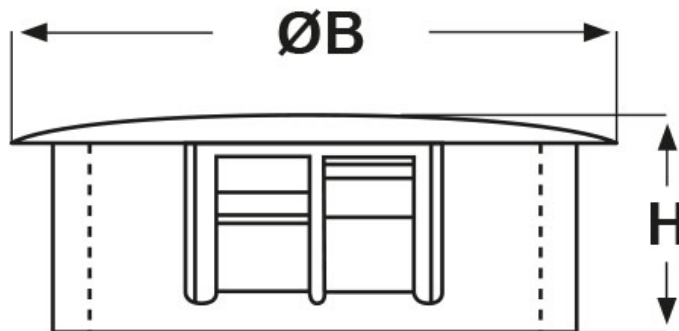

SCHEMA ARTICOLO

Articolo: DP-6.0 NERI - Codice EZ: N.D

24/07/2024

ARTICOLO	colore	specifica	Ø foro montaggio mm	spessore telaio max mm	ØB mm	H mm
DP-6.0 NERI	nero	-	152,4	6,4	157,9	19,8

Materiale: poliammide 6/6.