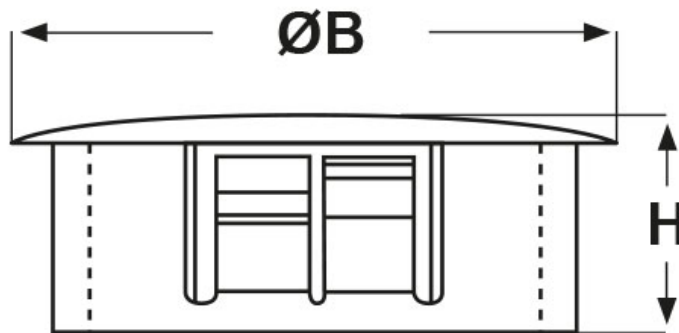

SCHEMA ARTICOLO

Articolo: DP-6.0 BIANCHI - Codice EZ: N.D

18/07/2024

ARTICOLO	colore	specifica	Ø foro montaggio mm	spessore telaio max mm	ØB mm	H mm
DP-6.0 BIANCHI	bianco	-	152,4	6,4	157,9	19,8

Materiale: poliammide 6/6.