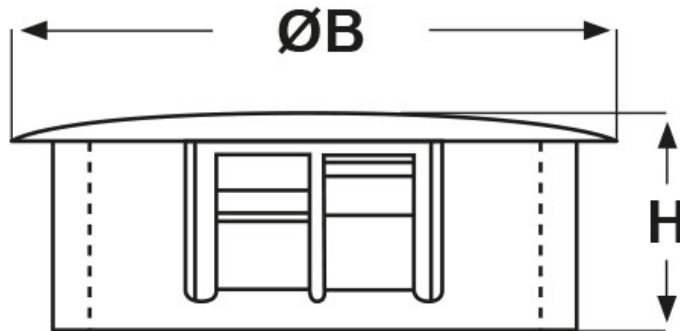

SCHEDA ARTICOLO

Articolo: DP-562 BIANCHI - Codice EZ: 143052

01/08/2024

ARTICOLO	colore	specifica	Ø foro montaggio mm	spessore telaio max mm	ØB mm	H mm
DP-562 BIANCHI	bianco	-	14,3	3,2	16,7	10,4

Materiale: poliammide 6/6.