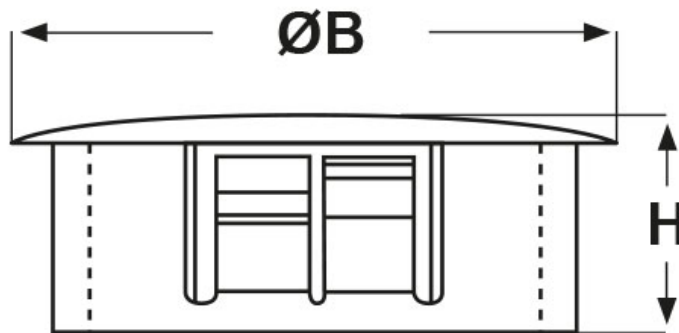

SCHEMA ARTICOLO

Articolo: DP-500 NERI - Codice EZ: 142976

22/07/2024

ARTICOLO	colore	specifica	Ø foro montaggio mm	spessore telaio max mm	ØB mm	H mm
DP-500 NERI	nero	-	12,7	3,2	14,2	10,4

Materiale: poliammide 6/6.