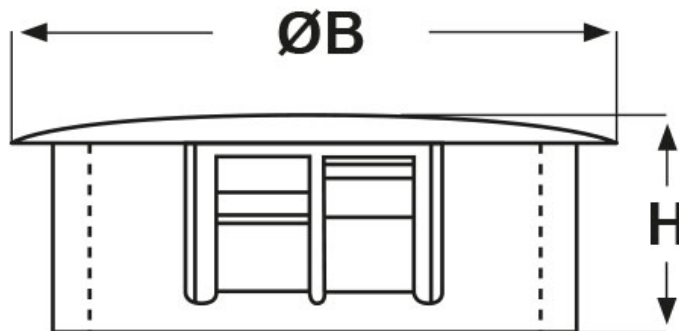

### SCHEMA ARTICOLO

Articolo: DP-5.0 NERI - Codice EZ: 143199

27/07/2024

ARTICOLO	colore	specifica	Ø foro montaggio mm	spessore telaio max mm	ØB mm	H mm
DP-5.0 NERI	nero	-	127	6,4	133	19,1

Materiale: poliammide 6/6.