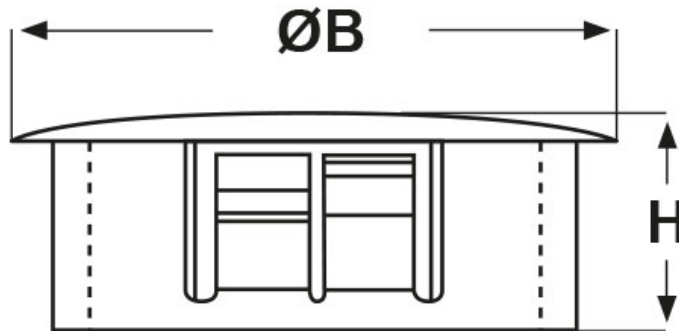

SCHEMA ARTICOLO

Articolo: DP-5.0 BIANCHI - Codice EZ: N.D

25/07/2024

| ARTICOLO | colore | specifica | Ø foro montaggio mm | spessore telaio max mm | ØB mm | H mm |
|----------------|--------|-----------|---------------------|------------------------|-------|------|
| DP-5.0 BIANCHI | bianco | - | 127 | 6,4 | 133 | 19,1 |