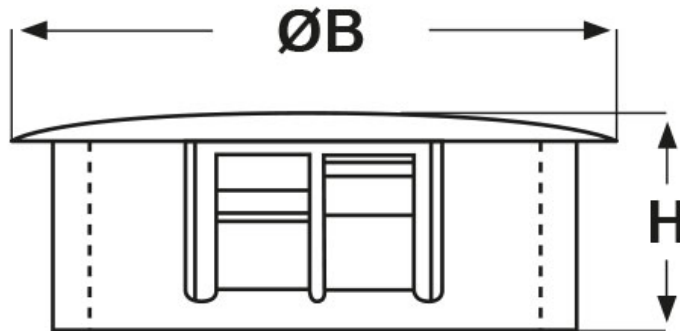

**SCHEMA ARTICOLO**

Articolo: DP-437 NERI - Codice EZ: 142975

18/07/2024

ARTICOLO	colore	specifica	Ø foro montaggio mm	spessore telaio max mm	ØB mm	H mm
DP-437 NERI	nero	-	11,1	3,2	13,5	10,4

Materiale: poliammide 6/6.